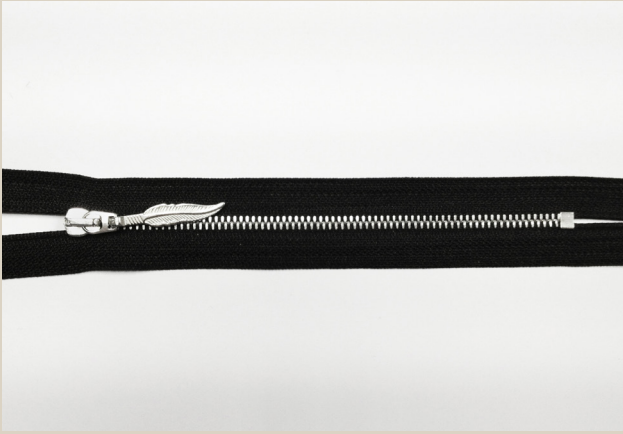

CLOSED END / CERRADO / FIXE / FISSA