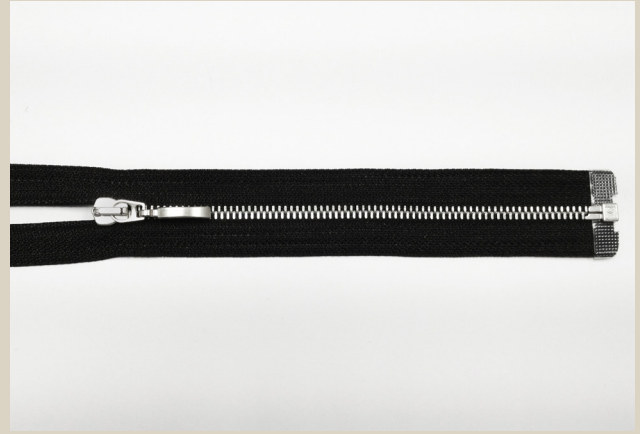

CLOSED END / CERRADO / FIXE / FISSA

OPEN END / SEPARADOR / SÉPARABLE / DIVISIBLE

TWO WAYS OPEN END "DCS" / DOBLE CURSOR SEPARADOR "DCS"
DOUBLE CURSEUR SÉPARABLE "DCS" / DOPPIO CURSORE DIVISIBILE "DCS"

TWO WAYS CLOSED END "MONO" / DOBLE CURSOR CERRADO "MONO"
DOUBLE CURSEUR FIXE "MONO" / DOPPIO CURSORE FISSA " MONO "